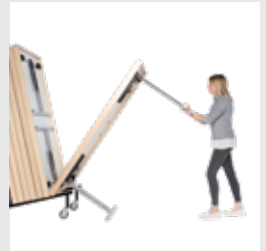

KILPPER
Sitzmöbel | Tische | Objekteinrichtungen

ErgoSusSET

Mit dem ErgoSusSET lassen sich Klapp-tische sowohl transportieren als auch lagern, wobei besonders das Drehmoment ein Plus an Ergonomie garantiert. Dadurch können die Tische schnell und ohne großen Kraftaufwand von nur einer Person bewegt sowie auf- und abgebaut werden.

ErgoSusMOVE-SL

Einfach kippen statt schwer schleppen:
Wenn es an das Umstellen von Tischen geht, ist der ErgoSusMOVE-SL der Helfer schlechthin. Damit kann eine einzelne Person rasch und leicht Tische von A nach B bewegen.

Der ErgoSusMOVE-SL wird nach vorn gekippt unter die Tischplatte geschoben, stellt sich fast von selbst wieder auf und stemmt dabei den Tisch nach oben. So kann dieser ohne großen Kraftaufwand transportiert werden.

ErgoSusMOVE-Central

Schwere Säulentische leicht bewegen – das ist möglich mit dem ErgoSusMOVE-Central. Er erlaubt es einer einzelnen Person, sowohl Tische mit einer Mittelsäule als auch größere Modelle auf mehreren Säulen mühelos aufzunehmen und zu transportieren.