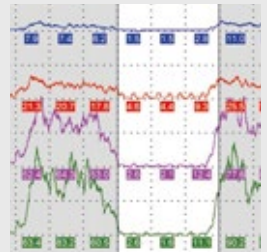

Ein Arbeiten mit den **ErgoSus Produkten** resultiert in:

- weitaus kürzeren Belastungszeiten
- einer deutlich reduzierten Beanspruchung des Rückens
- einer Entspannung der inaktiven Muskelbereiche