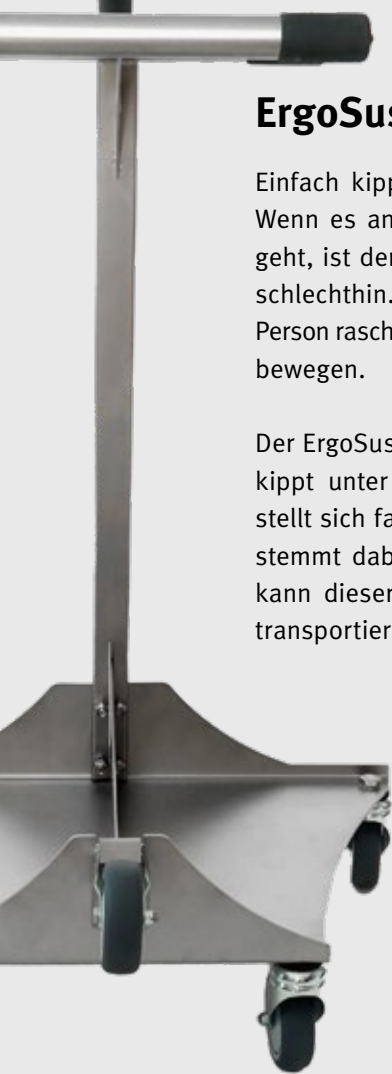

KILPPER
Sitzmöbel | Tische | Objekteinrichtungen

ErgoSusSET

Mit dem ErgoSusSET lassen sich Klapp-tische sowohl transportieren als auch lagern, wobei besonders das Drehmoment ein Plus an Ergonomie garantiert. Dadurch können die Tische schnell und ohne großen Kraftaufwand von nur einer Person bewegt sowie auf- und abgebaut werden.

Der ErgoSusMOVE-SL wird nach vorn gekippt unter die Tischplatte geschoben, stellt sich fast von selbst wieder auf und stemmt dabei den Tisch nach oben. So kann dieser ohne großen Kraftaufwand transportiert werden.

ErgoSusMOVE-Central

Schwere Säulentische leicht bewegen – das ist möglich mit dem ErgoSusMOVE-Central. Er erlaubt es einer einzelnen Person, sowohl Tische mit einer Mittelsäule als auch größere Modelle auf mehreren Säulen mühelos aufzunehmen und zu transportieren.