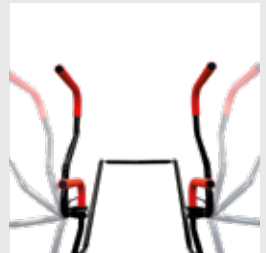

ErgoSus Stehtisch Adapter

Dank des ErgoSus Stehtisch Adapters lassen sich auch schwere Stehtische schonend und ohne großen Kraftaufwand von nur einer Person transportieren. Hierfür kombinieren Sie die Adapter einfach mit Ihrem ErgoSusMOVE-Central. Mit wenigen Handgriffen entsteht ein innovativer Transportwagen.

Um zwischen dem Transport hoher und niedriger Tische zu wechseln, klappen Sie den Adapter einmal hoch und wieder herunter – das gelingt schnell und unkompliziert. Schonen Sie Mensch und Material, sparen Sie Zeit und Geld!