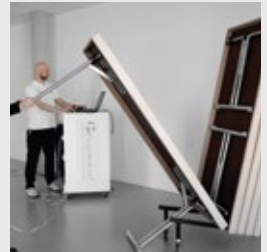

ErgoSusMOVE-Central

Schwere Säulentische leicht bewegen – das ist möglich mit dem ErgoSusMOVE-Central. Er erlaubt es einer einzelnen Person, sowohl Tische mit einer Mittelsäule als auch größere Modelle auf mehreren Säulen mühelos aufzunehmen und zu transportieren.

Um zwischen dem Transport hoher und niedriger Tische zu wechseln, klappen Sie den Adapter einmal hoch und wieder herunter – das gelingt schnell und unkompliziert. Schonen Sie Mensch und Material, sparen Sie Zeit und Geld!

ERGONOMIE MESSBAR MACHEN

Wenn Sie häufig Tische verstellen, transportieren oder auf- und abbauen müssen, wissen Sie, wie anstrengend das ist. Der Rücken tut weh, der Körper verspannt sich, die Körperhälften werden unterschiedlich belastet und schnell ist wegen zu hoher Belastung ein Nerv eingeklemmt. Dem beugen die raffinierten und durchdachten Helfer der ErgoSus GmbH vor.

Die ergonomische Qualität der Produkte in diesem Projekt hat ErgoSus durch eine Haltungs- und Bewegungsanalyse bewerten lassen. Testpersonen haben dabei Tische mit und ohne die Hilfsmittel auf- sowie abgebaut, wobei ihre Muskelaktivität per Oberflächen-Elektromyographie gemessen wurde.